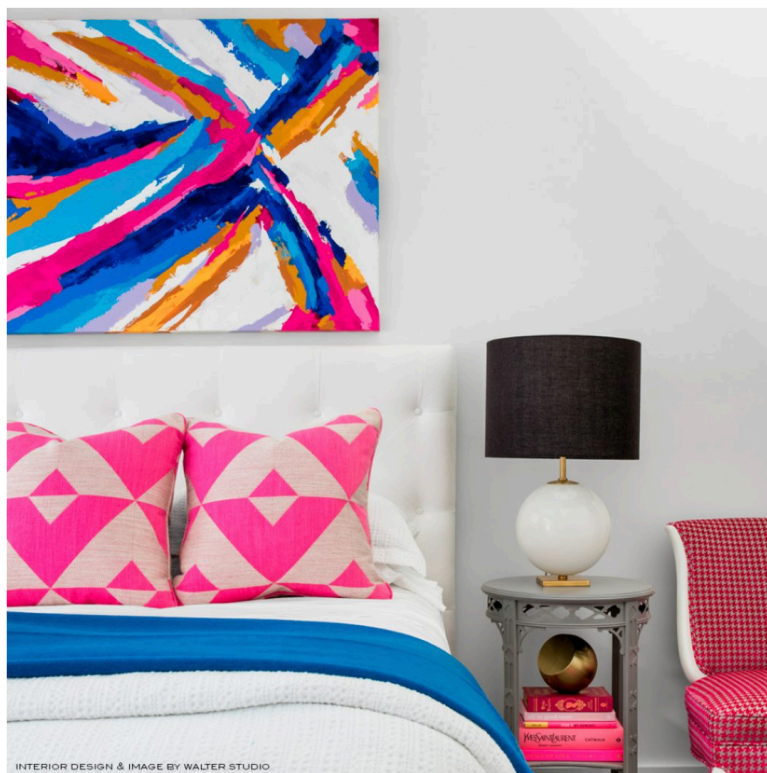

GASTÓN Y DANIELA
DESDE 1876

PRODUCTS ▾

COLLECTIONS

ABOUT US

SHOWROOMS

CONTACT

EN ▾

INTERIOR DESIGN & IMAGE BY WALTER STUDIO

KENIA ROSA

GDT-5373-006

Colecciones: Africalia, African Queen, Fabrics

Información adicional

BRAND	Gastón y Daniela
PRODUCT TYPE	Fabrics
TYPE	Tapicería con dibujo
DIBUJO	Geometric
MARTINDALE	26000
COLOR	Pink Range
USE	Upholstery
WASH CODE	
HORIZONTAL REPEAT (CM)	35
VERTICAL REPEAT (CM)	40
WIDTH (CM)	140
COMPOSITION	11% Poliéster, 21% Algodón, 22% Lino, 46% Viscosa